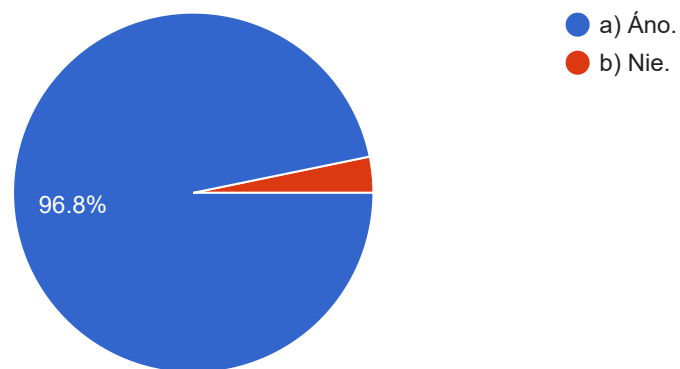

5. Vedel/a si, že veľká spotreba palmového oleja, ktorý je často prítomný v potravinárskych, ale aj v kozmetických výrobkoch, je hlavným dôvodom, prečo dažďové pralesy v Indonézii miznú takou neuveriteľnou rýchlosťou?

31 responses