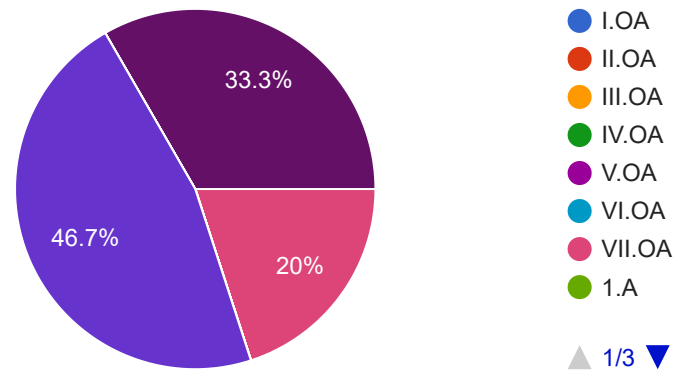

Lesy SR– vysádzanie stromčekov

31 responses

[Publish analytics](#)

Ktorú triedu navštevuješ?

30 responses

1. Myslíš si, že ak budeme ďalej postupovať v masívnom vyrubovaní stromov, ako doteraz, bude to mať nepriaznivé následky?