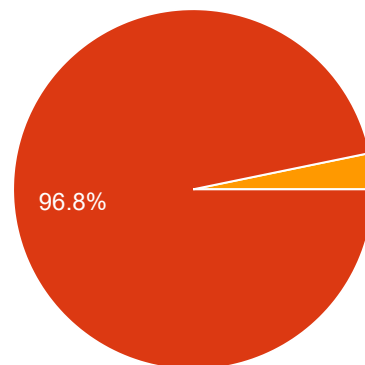

4. Koľko km² lesa sa podľa Teba vyťaží každú minútu na svete?

31 responses