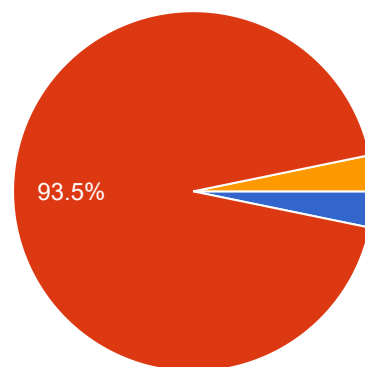

- a) 1,5 m
- b) 0,8 m
- c) 0,5 m