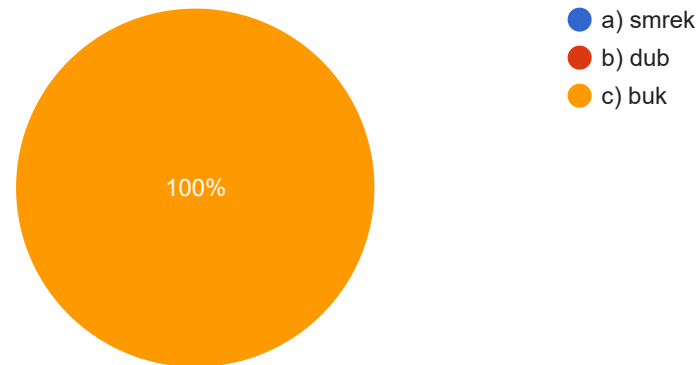

8. Aký odstup musí byť medzi sadenicami stromčekov?

31 responses

- a) 1,5 m
- b) 0,8 m
- c) 0,5 m

9. Ktorý z nasledujúcich stromov sa v poslednom období prirodzene sám obnovuje vo veľkej miere?

31 responses