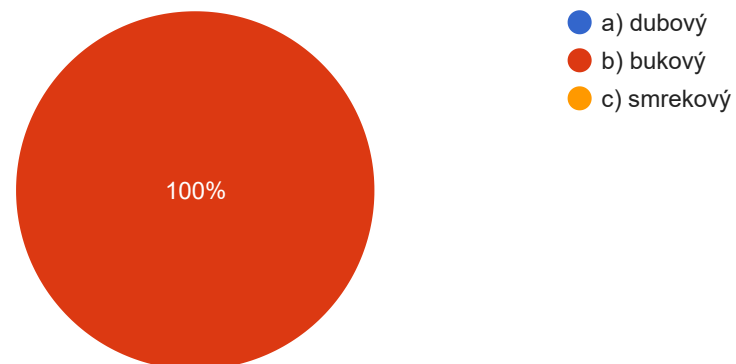

10. Ako nazývame výškový stupeň podľa typu stromu nachádzajúci sa v nížinách, v nižších častiach pohorí a kotlin, tam kde je teplo a sucho?

31 responses