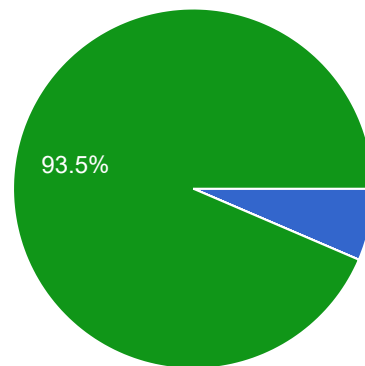

Lesy SR– vysádzanie stromčekov

31 responses

[Publish analytics](#)

Ktorú triedu navštevuješ?

30 responses

1. Myslíš si, že ak budeme ďalej postupovať v masívnom vyrubovaní stromov, ako doteraz, bude to mať nepriaznivé následky?

31 responses

- a) Nie, čo je na tom zlé.
- b) Áno, škodíme tým aj sebe.
- c) Neviem, je mi to jedno.

2. Podieľal/a by si sa na výsadbe nových stromčekov bez finančnej odmeny?

31 responses

- a) Určite áno.
- b) Určite nie.
- c) Možno

3. Čo je podľa Teba najčastejším dôvodom odlesňovania?

31 responses

- a) ťažba dreva
- b) využitie lesnej plochy na dopravné komunikácie
- c) povodne
- d) využitie lesnej pôdy na poľnohospodárske hospodárenie (polia)