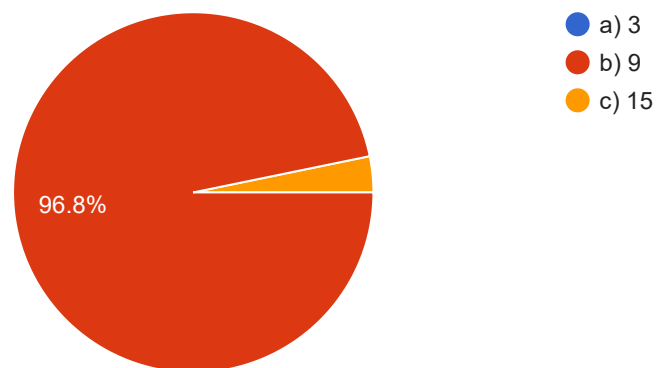

6. Koľko miliónov stromov sa podľa Teba ročne vyrúbe na Slovensku?

31 responses