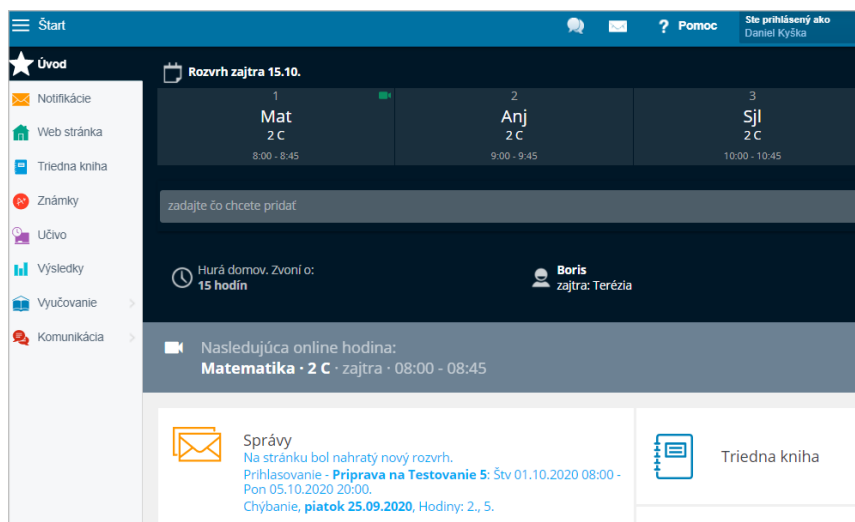

Žiak - ako sa pripojím na online hodinu?

Keď učiteľ spustí online hodinu priamo z EduPage, v aplikácii sa objaví zelený pásik "Práve prebieha online hodina".

Kliknutím naň sa zobrazí tlačidlo Pripojiť, ktorým sa pripojíte k online hodine.

Na webe sa tiež na hlavnej obrazovke objaví zelený pásik, ak učiteľ spustil online hodinu. Kliknutím naň sa žiak k hodine pripojí.

Šedý pásik je len informácia o najbližšej online hodine, ktorá bude spustená z EduPage.

Ak v rozvrhu vidíte pri hodine zelenú ikonu videa, znamená to online hodinu, na ktorú sa môžete pripojiť priamo z EduPage.

Pozn: Nie všetci učitelia spúšťajú online hodiny cez EduPage, tj. nie ku každej sa viete takto pripojiť. Sledujte pokyny každého učiteľa.