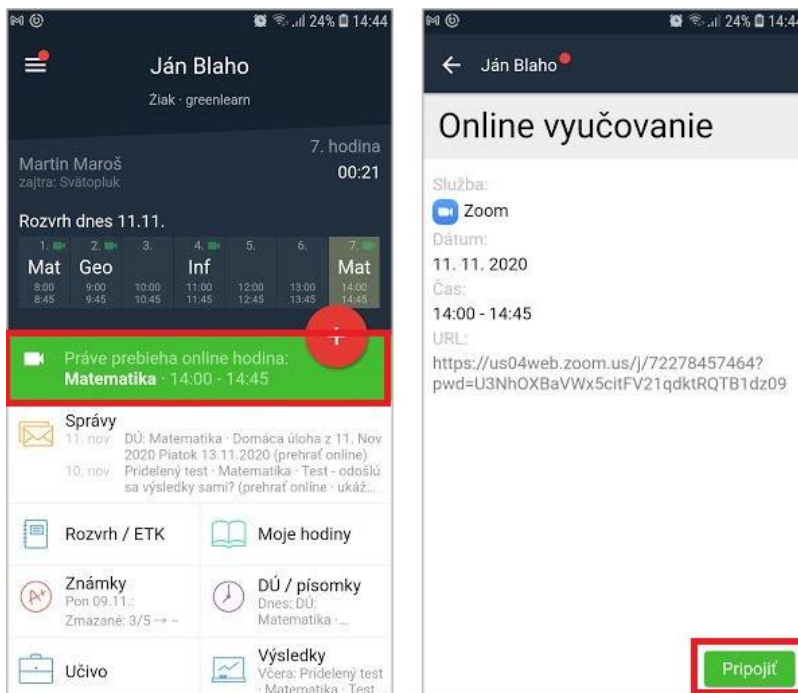

Žiak - ako sa pripojím na online hodinu?

Keď učiteľ spustí online hodinu priamo z EduPage, v aplikácii sa objaví zelený pásik "Práve prebieha online hodina".

Kliknutím naň sa zobrazí tlačidlo Pripojiť, ktorým sa pripojíte k online hodine.

Na webe sa tiež na hlavnej obrazovke objaví zelený pásik, ak učiteľ spustil online hodinu. Kliknutím naň sa žiak k hodine pripojí.

Šedý pásik je len informácia o najbližšej online hodine, ktorá bude spustená z EduPage.

Ak v rozvrhu vidíte pri hodine zelenú ikonu videa, znamená to online hodinu, na ktorú sa môžete pripojiť priamo z EduPage.

Pozn: Nie všetci učitelia spúšťajú online hodiny cez EduPage, tj. nie ku každej sa viete takto pripojiť. Sledujte pokyny každého učiteľa.