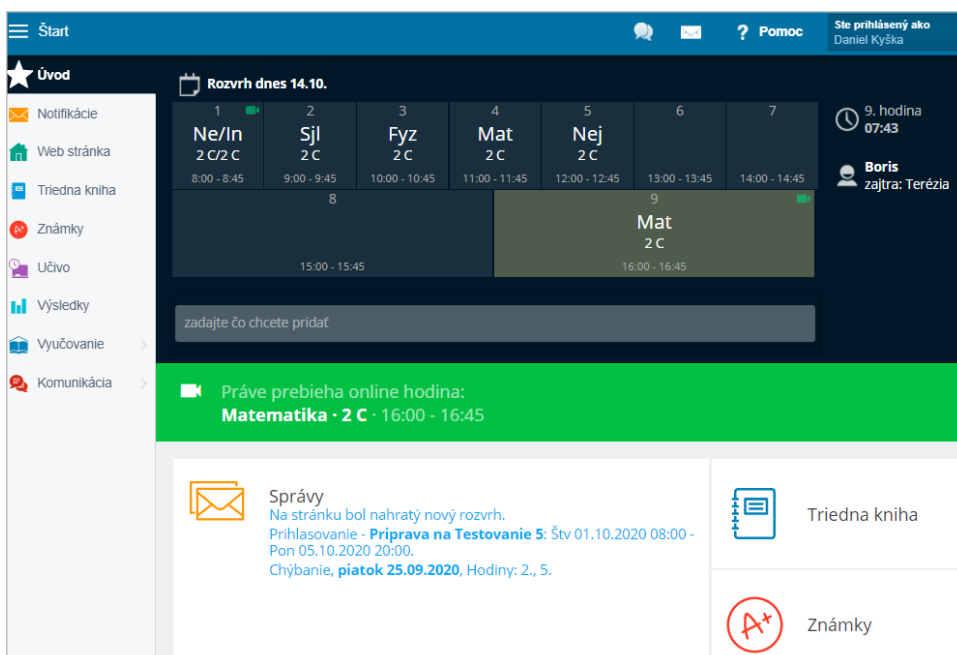

Žiak - ako sa pripojím na online hodinu?

Keď učiteľ spustí online hodinu priamo z EduPage, v aplikácii sa objaví zelený pásik "Práve prebieha online hodina".

Kliknutím naň sa zobrazí tlačidlo Pripojiť, ktorým sa pripojíte k online hodine.

Na webe sa tiež na hlavnej obrazovke objaví zelený pásik, ak učiteľ spustil online hodinu. Kliknutím naň sa žiak k hodine pripojí.

Šedý pásik je len informácia o najbližšej online hodine, ktorá bude spustená z EduPage.

Ak v rozvrhu vidíte pri hodine zelenú ikonu videa, znamená to online hodinu, na ktorú sa môžete pripojiť priamo z EduPage.

Pozn: Nie všetci učitelia spúšťajú online hodiny cez EduPage, tj. nie ku každej sa viete takto pripojiť. Sledujte pokyny každého učiteľa.