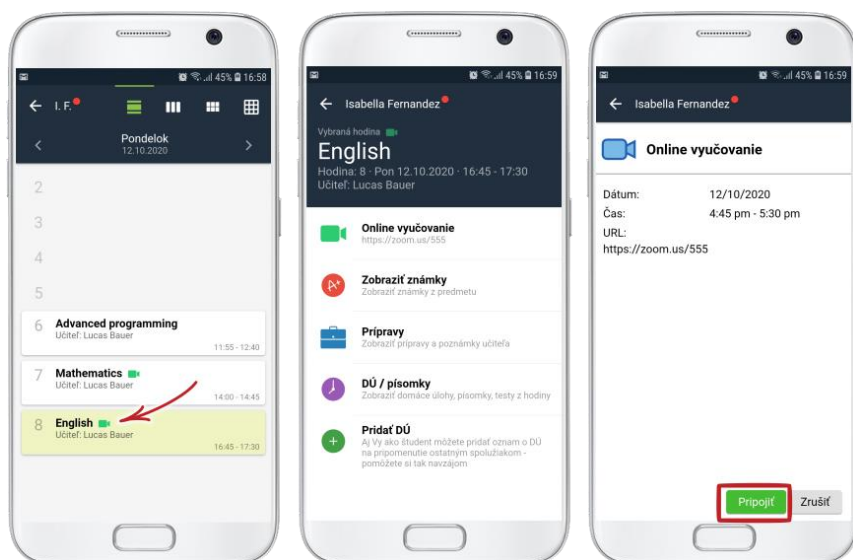

Žiak - ako sa pripojím na online hodinu?

Keď učiteľ spustí online hodinu priamo z EduPage, v aplikácii sa objaví zelený pásik "Práve prebieha online hodina".

Kliknutím naň sa zobrazí tlačidlo Pripojiť, ktorým sa pripojíte k online hodine.

Na webe sa tiež na hlavnej obrazovke objaví zelený pásik, ak učiteľ spustil online hodinu. Kliknutím naň sa žiak k hodine pripojí.

Šedý pásik je len informácia o najbližšej online hodine, ktorá bude spustená z EduPage.

Ak v rozvrhu vidíte pri hodine zelenú ikonu videa, znamená to online hodinu, na ktorú sa môžete pripojiť priamo z EduPage.

Pozn: Nie všetci učitelia spúšťajú online hodiny cez EduPage, tj. nie ku každej sa viete takto pripojiť. Sledujte pokyny každého učiteľa.